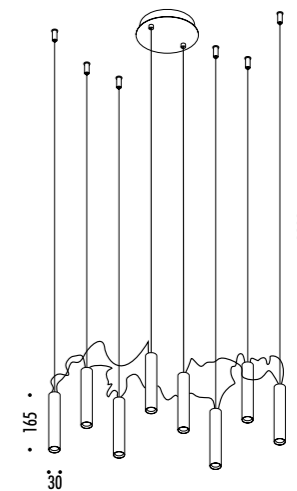

CEILING ROSE

180403	BIANCO OPACO / MATT WHITE - 3000K	110-240 V - 50/60 Hz - 12 W LED - 960 lm - CRI > 90
180403-27	BIANCO OPACO / MATT WHITE - 2700K	ROSONE BIANCO - DIMMERABILE PUSH - 1-10 V
		ACCESSORI OPZIONALI KIT SOSPENSIONE
		WHITE CEILING ROSE - PUSH - 1-10 V DIMMABLE
		OPTIONAL ACCESSORIES SUSPENSION KIT

ACCESSORI OPZIONALI / OPTIONAL ACCESSORIES

1A05100	STANDARD	KIT FISSAGGIO PER SOFFITTO INCLINATO / SLOPED CEILING FIXING KIT	
		COMPATIBLE LAMPS: QuiQuoQua - MASAI - FOSBURY - MOON 120 - SPY - BLADE	
1A05200	STANDARD	KIT FISSAGGIO PER ROSONE INCLINATO / SLOPED ROSE FIXING KIT	
		COMPATIBLE LAMPS: MOON 60 - MOON 60 DE - MOON 80	
1A05300	STANDARD	KIT GANCIO PER SOFFITTO INCLINATO / SLOPED CEILING FIXING HOOK	
		COMPATIBLE LAMPS: MERIDIANA - SIMBIOSI - SHANGHAI	
1A03604	NERO OPACO / MATT BLACK	KIT DECENTRATORE / DECENTRALIZATION KIT	
		COMPATIBLE LAMPS: LED IS MORE 1 - MISS 1 - MOON 60 - MOON 60 DE - MOON 80 - MOON 120 CATHODE	
1A07703	BIANCO OPACO / MATT WHITE	KIT ROSONE + DECENTRATORE / DECENTRALIZATION + CEILING ROSE CAVO 3 m	
1A07704	NERO OPACO / MATT BLACK		
172703	BIANCO OPACO / MATT WHITE	BLOCCACAVO / CLAMP	
172704	NERO OPACO / MATT BLACK		