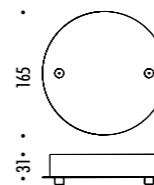

CEILING ROSE

180403	BIANCO OPACO / MATT WHITE - 3000K	110-240 V - 50/60 Hz - 12 W LED - 960 lm - CRI > 90
180403-27	BIANCO OPACO / MATT WHITE - 2700K	ROSONE BIANCO - DIMMERABILE PUSH - 1-10 V
		ACCESSORI OPZIONALI KIT SOSPENSIONE
		WHITE CEILING ROSE - PUSH - 1-10 V DIMMABLE
		OPTIONAL ACCESSORIES SUSPENSION KIT