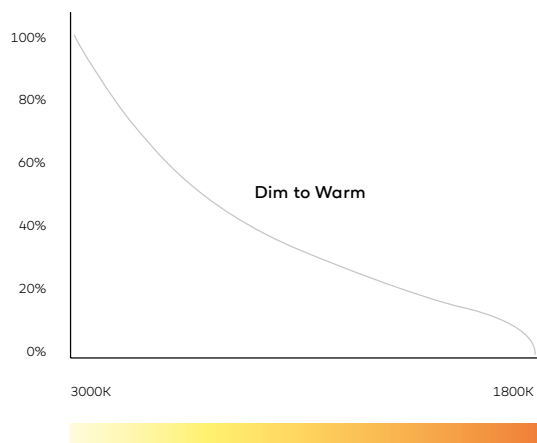

HINWEISE:

Allgemein: Direktes und indirektes Licht kann separat geschaltet und gedimmt werden. LED-Konverter in der Leuchte integriert.

① Version Dim to Warm (DTW): Beim Dimmen der Leuchte nimmt der Rotlichanteil zu (siehe Grafik)

② Version Touchdim (TD): Mit kabelintegriertem Schalergehäuse für die unabhängige Dimmung des direkten und indirekten Lichts.

③ AL: Aluminium eloxiert, BR: Dark bronze eloxiert, SW: Schwarz lackiert

④ Version DALI (DD): Mit zwei DALI Adressen für direktes und indirektes Licht. Unterstützt den DALI-Gerätetyp 6. Offenes Kabelende ohne Stecker.

⑤ Version Wireless (WD): Steuerung über Casambi App oder über kabellosen "Casambi Xpress Switch".

⑥ Kalkulierte Werte. Messwerte werden zu einem späteren Zeitpunkt auf belux.com/twilight360 veröffentlicht

⊕ IP 20
LED A - A++

Intensität ①