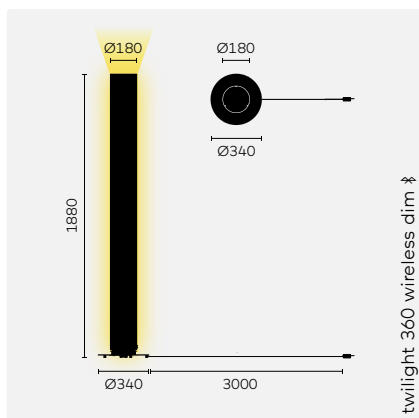

twilight 360 Stehleuchte black edition

Material: PMMA (schwarz eingefärbt, halbtransparent); Aluminium, mit schwarzem Stromkabel

		CRI	CCT	Leistung	Lumen
①	LED	CRI80+	2700K	69W	7810lm
②	LED	CRI80+	1800-3000K	64W 6	7120lm 6