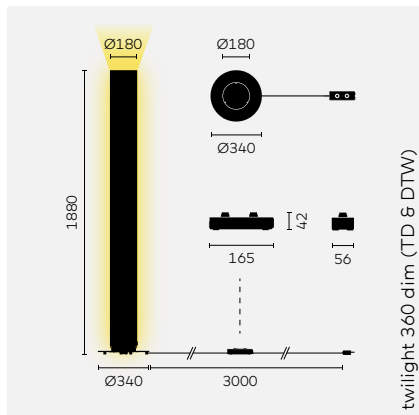

belux twilight 360

twilight 360 Stehleuchte

Material: PMMA (transparent), Aluminium, mit schwarzem Stromkabel