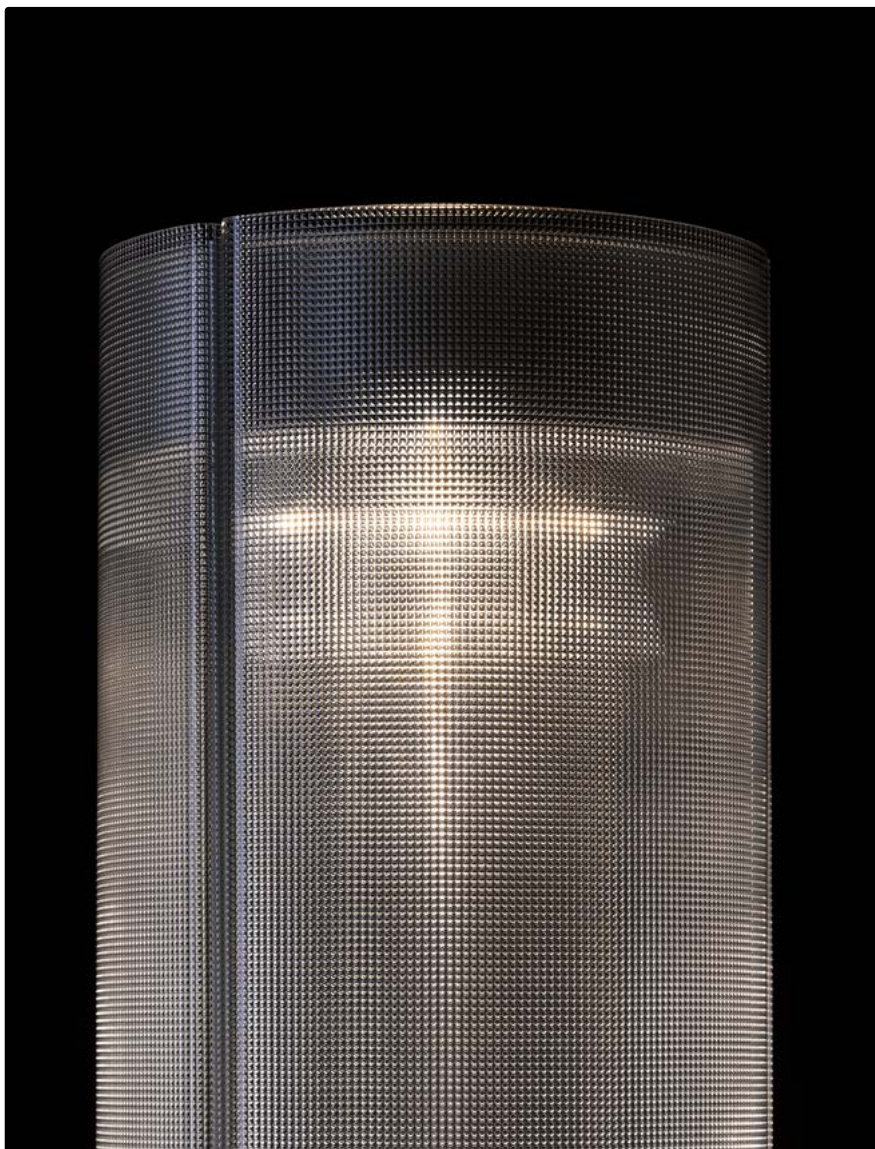

belux twilight 360

new
black
edition

belux twilight 360

Design John & Samantha Ritschl-Lassoudry

belux twilight 360 vereint in raffinierter Art brillantes Raum- und Stimmungslicht. Während die indirekte, leistungsstarke LED für viel indirektes Raumlicht sorgt, wird der Leuchtenkörper durch zusätzliche Lichtquellen aufgehellt und sorgt so für die typische twilight Charakteristik. Neu im Sortiment sind die Versionen Wireless Dim (WD) und Dim to Warm (DTW). Mit Wireless Dim lässt sich belux twilight 360 kabellos über Smartphone, Tablet oder Funkschalter mit der kostenlosen Casambi-App steuern.

Dim to Warm berücksichtigt das natürliche Verständnis, dass beim Dimmen das Licht wärmer wird. Die neu eingeführte Oberfläche Schwarz in Kombination mit der speziell für belux schwarz eingefärbten Säule, sorgt für ein extravagantes Ambiente mit einzigartiger Lichtstimmung.

twilight 360, Aluminium eloxiert

twilight 360, dark bronze eloxiert

twilight 360, schwarz lackiert

belux twilight 360

belux twilight 360

twilight 360 Stehleuchte

Material: PMMA (transparent), Aluminium, mit schwarzem Stromkabel

twilight 360 Stehleuchte black edition

Material: PMMA (schwarz eingefärbt, halbtransparent); Aluminium, mit schwarzem Stromkabel

		CRI	CCT	Leistung	Lumen
①	LED	CRI80+	2700K	69W	7810lm
②	LED	CRI80+	1800-3000K	64W 6	7120lm 6