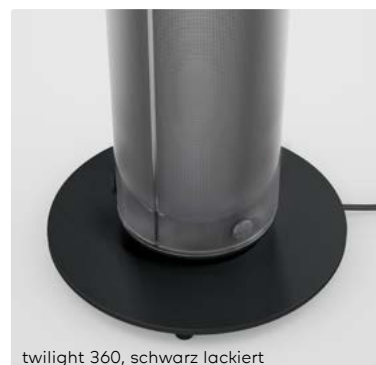

belux twilight 360

new
black
edition

belux twilight 360

Design John & Samantha Ritschl-Lassoudry

belux twilight 360 vereint in raffinierter Art brillantes Raum- und Stimmungslicht. Während die indirekte, leistungsstarke LED für viel indirektes Raumlicht sorgt, wird der Leuchtenkörper durch zusätzliche Lichtquellen aufgehellt und sorgt so für die typische twilight Charakteristik. Neu im Sortiment sind die Versionen Wireless Dim (WD) und Dim to Warm (DTW). Mit Wireless Dim lässt sich belux twilight 360 kabellos über Smartphone, Tablet oder Funkschalter mit der kostenlosen Casambi-App steuern.

Dim to Warm berücksichtigt das natürliche Verständnis, dass beim Dimmen das Licht wärmer wird. Die neu eingeführte Oberfläche Schwarz in Kombination mit der speziell für belux schwarz eingefärbten Säule, sorgt für ein extravagantes Ambiente mit einzigartiger Lichtstimmung.

twilight 360, Aluminium eloxiert

twilight 360, dark bronze eloxiert

twilight 360, schwarz lackiert

belux twilight 360

belux twilight 360

twilight 360 Stehleuchte

Material: PMMA (transparent), Aluminium, mit schwarzem Stromkabel