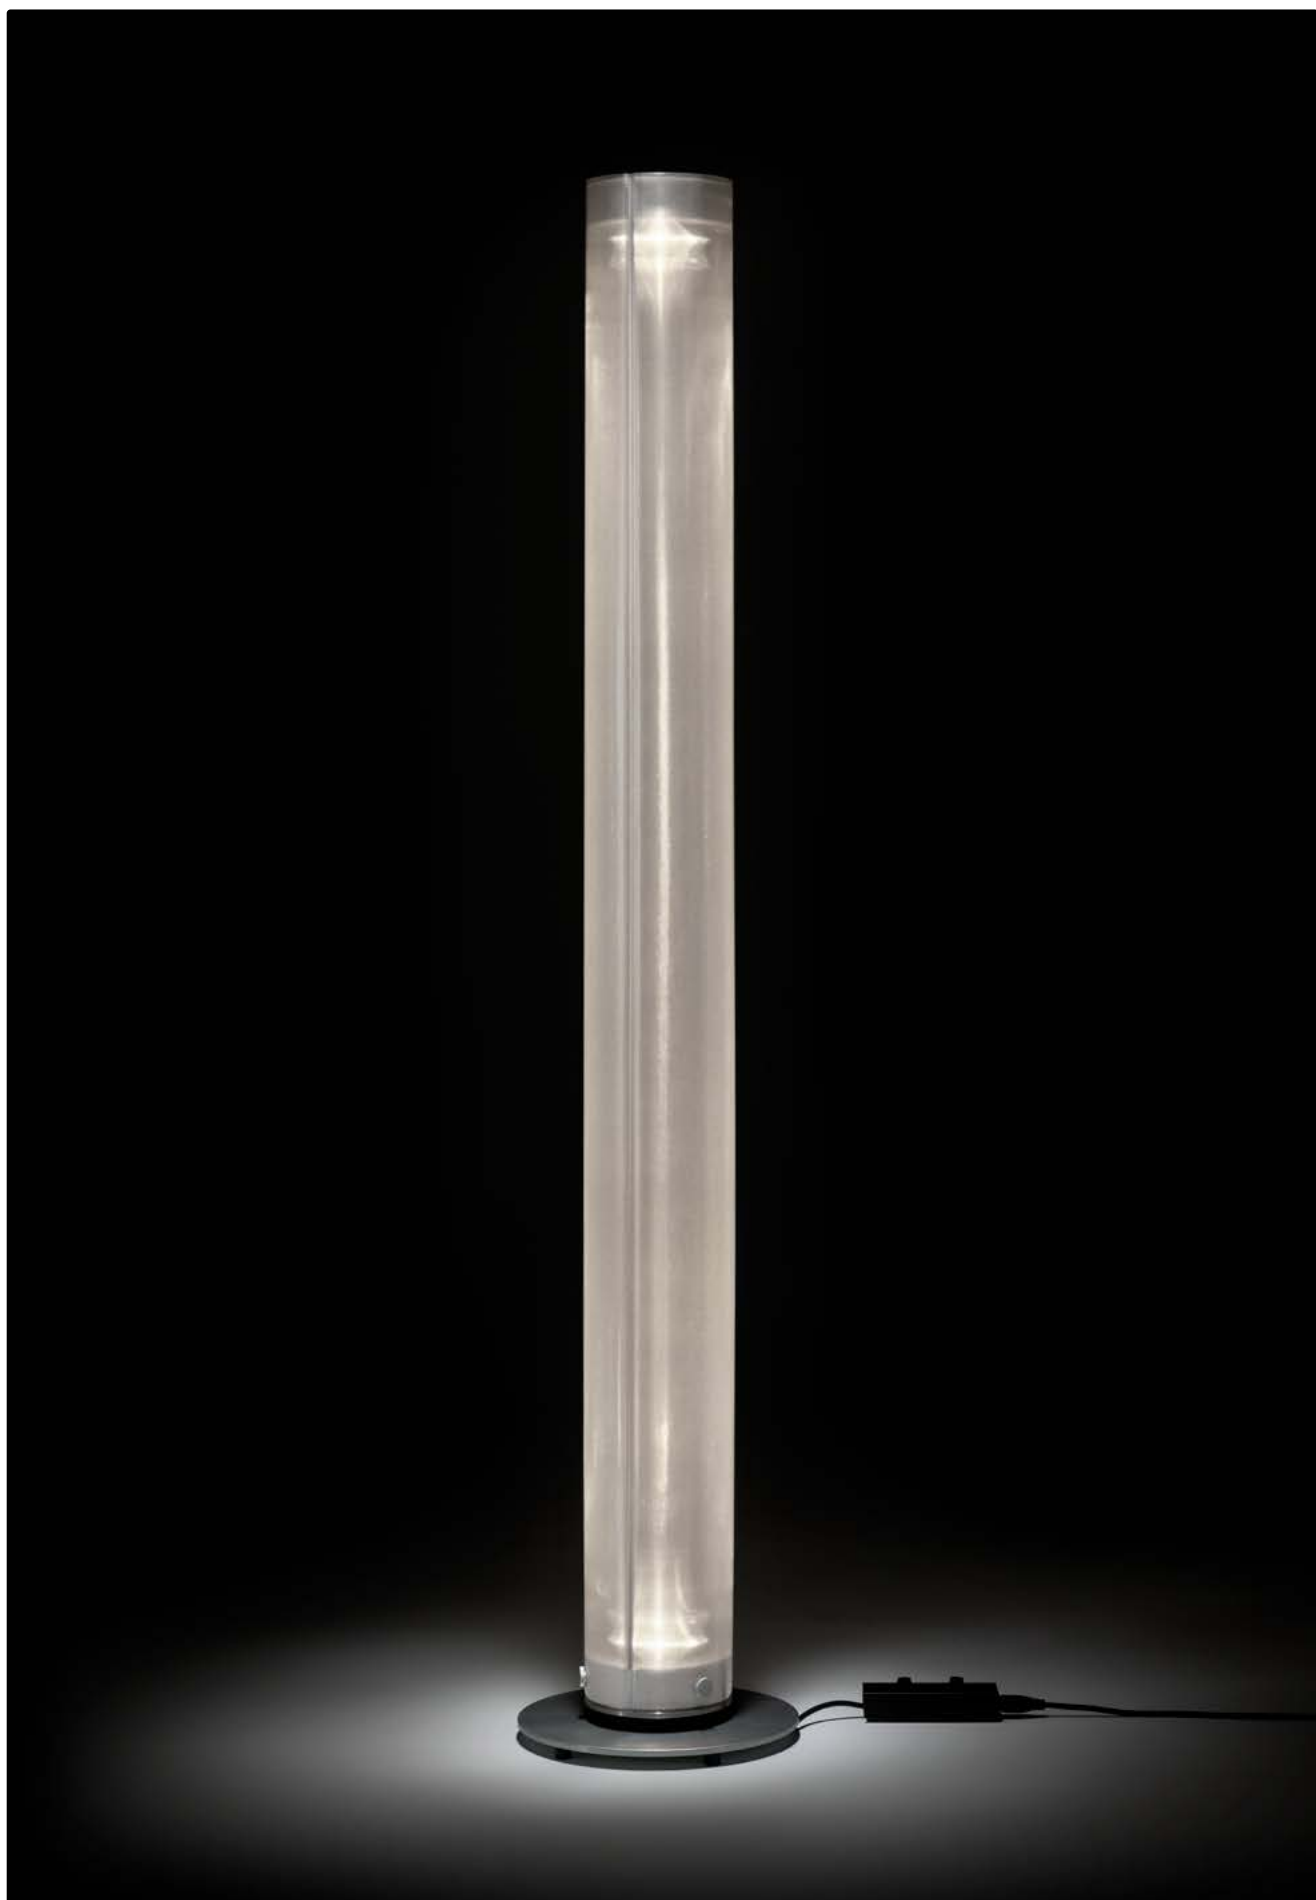

belux twilight 360

new
black
edition

belux twilight 360

Design John & Samantha Ritschl-Lassoudry

belux twilight 360 vereint in raffinierter Art brillantes Raum- und Stimmungslicht. Während die indirekte, leistungsstarke LED für viel indirektes Raumlicht sorgt, wird der Leuchtenkörper durch zusätzliche Lichtquellen aufgehellt und sorgt so für die typische twilight Charakteristik. Neu im Sortiment sind die Versionen Wireless Dim (WD) und Dim to Warm (DTW). Mit Wireless Dim lässt sich belux twilight 360 kabellos über Smartphone, Tablet oder Funkschalter mit der kostenlosen Casambi-App steuern.

Dim to Warm berücksichtigt das natürliche Verständnis, dass beim Dimmen das Licht wärmer wird. Die neu eingeführte Oberfläche Schwarz in Kombination mit der speziell für belux schwarz eingefärbten Säule, sorgt für ein extravagantes Ambiente mit einzigartiger Lichtstimmung.

twilight 360, Aluminium eloxiert

twilight 360, dark bronze eloxiert

twilight 360, schwarz lackiert

belux twilight 360

belux twilight 360

twilight 360 Stehleuchte

Material: PMMA (transparent), Aluminium, mit schwarzem Stromkabel

twilight 360 Stehleuchte black edition

Material: PMMA (schwarz eingefärbt, halbtransparent); Aluminium, mit schwarzem Stromkabel

		CRI	CCT	Leistung	Lumen
①	LED	CRI80+	2700K	69W	7810lm
②	LED	CRI80+	1800-3000K	64W 6	7120lm 6