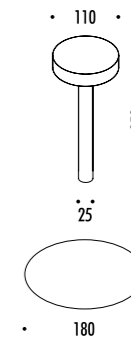

The sizes are expressed in millimeters.

DESIGN DAVIDE GROPPI - 2017  
LAMPADA DA TAVOLO - METACRILATO - METALLO  
TABLE LAMP - METHACRYLATE - METAL

CE  IP 20

TETATET Flûte

189703	BIANCO OPACO / MATT WHITE - 3000K	2 W LED - 180 lm - CRI > 80 BATTERIA LITIO RICARICABILE 5 V DC - Li-Poly 3900 mAh - MICRO USB
189703-27	BIANCO OPACO / MATT WHITE - 2700K	STELO TRASPARENTE - FISSAGGIO MAGNETICO CARICABATTERIE INCLUSO INPUT 100-240 V - 50/60 Hz AUTONOMIA BATTERIA NOVE ORE MINIMO 3 PEZZI
		RECHARGEABLE LITHIUM BATTERY 5 V DC - Li-Poly 3900 mAh - MICRO USB TRANSPARENT STEM - MAGNETIC FIXING INCLUDES CHARGER INPUT 100-240 V - 50/60 Hz BATTERY LIFE NINE HOURS MINIMUM 3 PIECES