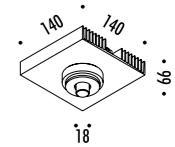

Compasso d'Oro ADI
Award 2014

DESIGN DAVIDE GROPPI - 2010
LAMPADA DA INCASSO DA SOFFITTO - METALLO
RECESSED CEILING LAMP - METAL

NULLA

CE  IP 20

191600	STANDARD - 3000K	MAX 1050 mA DC - 12 W LED - 530 lm - CRI > 90
191600-27	STANDARD - 2700K	FORO VISIBILE Ø 18 mm - KIT INSTALLAZIONE OBBLIGATORIO NON INCLUSO
		DRIVER LED INCLUSO INPUT 100-240 V - 50/60 Hz
		DIMMERABILE DALI - PUSH - 1-10 V
		VISIBLE HOLE Ø 18 mm - COMPULSORY INSTALLATION KIT NOT INCLUDED
		INCLUDES LED DRIVER INPUT 100-240 V - 50/60 Hz
		DALI - PUSH - 1-10 V DIMMABLE

KIT INSTALLAZIONE OBBLIGATORI / COMPULSORY INSTALLATION KITS

165304	NERO OPACO / MATT BLACK	FLANGIA PER CARTONGESSO 12,5/15 mm
174304	NERO OPACO / MATT BLACK - IP65	DIMENSIONI TAGLIO CARTONGESSO Ø 21 mm - SPAZIO MINIMO PER INCASSO 75 mm
		PLASTERBOARD FLANGE 12,5/15 mm
		PLASTERBOARD CUT-OUT Ø 21 mm - MINIMUM SPACE FOR MOUNTING 75 mm