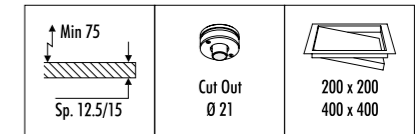

Compasso d'Oro ADI
Award 2014

DESIGN DAVIDE GROPPI - 2010
LAMPADA DA INCASSO DA SOFFITTO - METALLO
RECESSED CEILING LAMP - METAL

NULLA

CE  IP 20

191600	STANDARD - 3000K	MAX 1050 mA DC - 12 W LED - 530 lm - CRI > 90
191600-27	STANDARD - 2700K	FORO VISIBILE Ø 18 mm - KIT INSTALLAZIONE OBBLIGATORIO NON INCLUSO
		DRIVER LED INCLUSO INPUT 100-240 V - 50/60 Hz
		DIMMERABILE DALI - PUSH - 1-10 V
		VISIBLE HOLE Ø 18 mm - COMPULSORY INSTALLATION KIT NOT INCLUDED
		INCLUDES LED DRIVER INPUT 100-240 V - 50/60 Hz
		DALI - PUSH - 1-10 V DIMMABLE

KIT INSTALLAZIONE OBBLIGATORI / COMPULSORY INSTALLATION KITS

165304	NERO OPACO / MATT BLACK	FLANGIA PER CARTONGESSO 12,5/15 mm
174304	NERO OPACO / MATT BLACK - IP65	DIMENSIONI TAGLIO CARTONGESSO Ø 21 mm - SPAZIO MINIMO PER INCASSO 75 mm
		PLASTERBOARD FLANGE 12,5/15 mm
		PLASTERBOARD CUT-OUT Ø 21 mm - MINIMUM SPACE FOR MOUNTING 75 mm