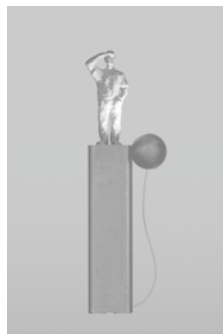

END

Lampe de table
Lampadaire

Tischleuchte
Stehleuchte

Table light
Standing light

Type / Typ 007.6 END I / floor réglable / dimmbar / dimmable
007.7 END II / table réglable / dimmbar / dimmable

édition signée numérotée / signed numbered edition

Source lumineuse / Leuchtmittel / light source

LED 2700K° CRI > 90 91 lm/W 5W

Luminous flux 450lm

matériaux bronze, acier

Materialen Bronze, Stahl

materials bronze, steel

steve lechot
Luminaïres

Steve Léchot
design fabrication diffusion
Switzerland

Steve Léchot Luminaïres
Rue de l'Ecluse 12
CH - 2740 Moutier

Tél: ++41 (0) 32 493 67 20

Fax: ++41 (0) 32 493 67 36

Mail: info@stevelechot-luminaïres.ch

Website: www.stevelechot-luminaïres.ch

007.7 END II / table
80 x 80 x 470 mm