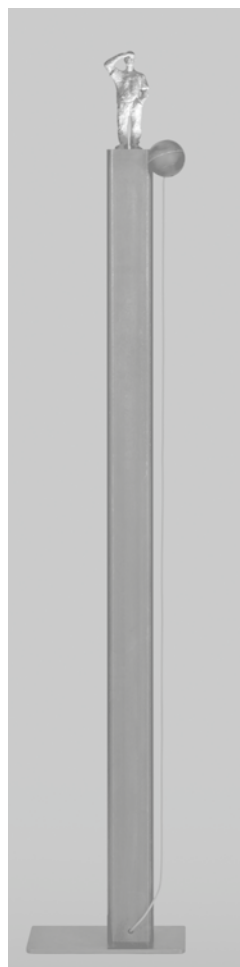

007.6 END I / floor
270 x 270 x 1540 mm